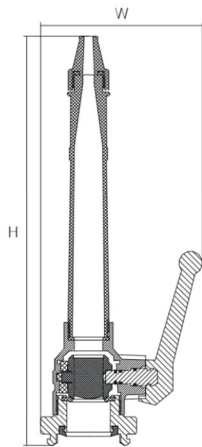

## JET / SPRAY BRANCHPIPE

### DIMENSIONS:

### PREFERENCE:

Size	H(mm)	W(mm)	Inlet	Outlet
CM	420	170	Storz-C	9mm
CM	420	170	G 2"	9mm
DN40	420	170	DSP40	12mm
DN65	440	170	BS336	12.5mm